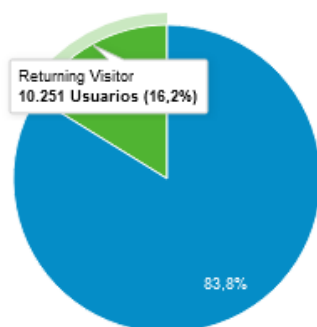

PRINCIPALES USUARIOS DE CRUCIGRAMAR.COM

PERÍODO: 1° ENE. 2021 AL 31 AGO. 2021

Usuarios

55.915

Usuarios nuevos

53.477

Sesiones

115.767

Número de sesiones por usuario

2,07

Vistas de una página

181.862

Páginas/sesión

1,57

Duración media de la sesión

00:05:25

Porcentaje de rebote

43,48 %

■ New Visitor ■ Returning Visitor

País	Usuarios	% Usuarios
1. Argentina	18.558	33,03 %
2. Peru	16.040	28,55 %
3. Colombia	6.968	12,40 %
4. Spain	5.208	9,27 %
5. Chile	2.121	3,77 %
6. Mexico	1.491	2,65 %
7. Bolivia	927	1,65 %
8. Ecuador	888	1,58 %
9. Venezuela	851	1,51 %
10. Costa Rica	720	1,28 %