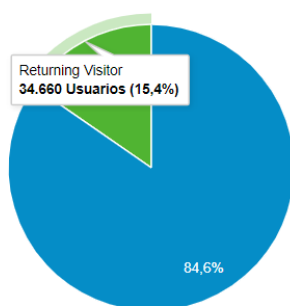

PRINCIPALES USUARIOS DE CRUCIGRAMAR.COM

PERÍODO: 1° ENE. 2021 AL 31 JUL. 2022

Usuarios

230.933

Usuarios nuevos

193.988

Sesiones

377.146

Número de sesiones por usuario

1,95

Vistas de una página

551.802

Páginas/sesión

1,46

Duración media de la sesión

00:04:03

Porcentaje de rebote

56,25 %

■ New Visitor ■ Returning Visitor

País	Usuarios	% Usuarios
1. Argentina	44.207	22,76 %
2. Peru	43.766	22,53 %
3. Colombia	33.967	17,49 %
4. Spain	29.424	15,15 %
5. Chile	12.301	6,33 %
6. Mexico	7.533	3,88 %
7. Ecuador	4.462	2,30 %
8. Bolivia	3.941	2,03 %
9. Venezuela	2.693	1,39 %
10. United States	2.355	1,21 %