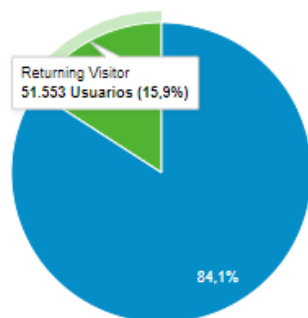

PRINCIPALES USUARIOS DE CRUCIGRAMAR.COM

PERÍODO: 1° ENE. 2021 AL 31 DIC. 2022

Usuarios

338.904

Usuarios nuevos

278.727

Sesiones

533.382

Número de sesiones por usuario

1,93

Vistas de una página

772.700

Páginas/sesión

1,45

Duración media de la sesión

00:03:38

Porcentaje de rebote

60,08 %

■ New Visitor ■ Returning Visitor

País	Usuarios	% Usuarios
1. Peru	61.555	22,21 %
2. Argentina	54.901	19,81 %
3. Colombia	51.300	18,51 %
4. Spain	46.437	16,76 %
5. Chile	18.358	6,63 %
6. Mexico	11.561	4,17 %
7. Ecuador	6.064	2,19 %
8. Bolivia	5.678	2,05 %
9. Venezuela	3.605	1,30 %
10. United States	3.395	1,23 %