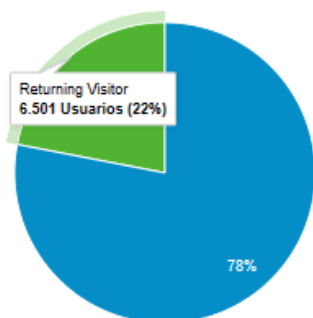

PRINCIPALES USUARIOS DE CRUCIGRAMAR.COM

PERÍODO: 1° ENE. 2023 AL 28 FEB. 2023

Usuarios

28.949

Usuarios nuevos

22.899

Sesiones

42.515

Número de sesiones por usuario

1,55

Vistas de una página

64.210

Páginas/sesión

1,51

Duración media de la sesión

00:03:22

Porcentaje de rebote

64,22 %

■ New Visitor ■ Returning Visitor

País	Usuarios	% Usuarios
1. 🇵🇪 Peru	7.605	28,00 %
2. 🇪🇸 Spain	5.401	19,88 %
3. 🇨🇴 Colombia	4.424	16,29 %
4. 🇦🇷 Argentina	3.914	14,41 %
5. 🇨🇱 Chile	1.915	7,05 %
6. 🇲🇽 Mexico	1.137	4,19 %
7. 🇧🇴 Bolivia	566	2,08 %
8. 🇪🇨 Ecuador	400	1,47 %
9. 🇻🇪 Venezuela	368	1,35 %
10. 🇺🇸 United States	310	1,14 %