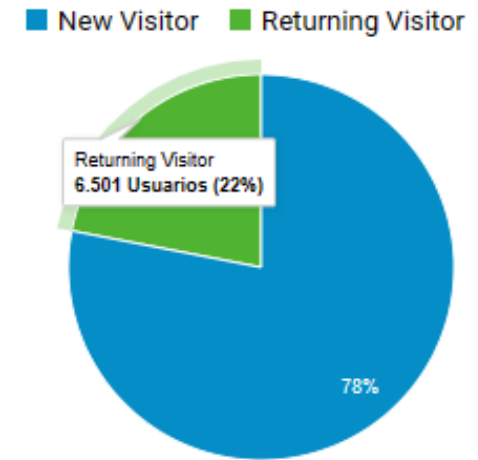

PRINCIPALES USUARIOS DE CRUCIGRAMAR.COM PERÍODO: 1° ENE. 2023 AL 28 FEB. 2023

Grupos demográficos

Idioma

País ▶

Ciudad

Sistema

Navegador

Sistema operativo

Proveedor de servicios

Móvil

Sistema operativo

Proveedor de servicios

País

	País	Usuarios	% Usuarios
1.	Peru	7.605	28,00 %
2.	Spain	5.401	19,88 %
3.	Colombia	4.424	16,29 %
4.	Argentina	3.914	14,41 %
5.	Chile	1.915	7,05 %
6.	Mexico	1.137	4,19 %
7.	Bolivia	566	2,08 %
8.	Ecuador	400	1,47 %
9.	Venezuela	368	1,35 %
10.	United States	310	1,14 %