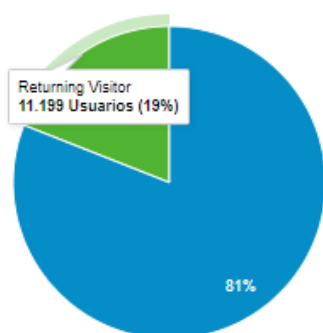

PRINCIPALES USUARIOS DE CRUCIGRAMAR.COM

PERÍODO: 1° ENE. 2023 AL 30 ABR. 2023

Usuarios

59.385

Usuarios nuevos

47.335

Sesiones

87.356

Número de sesiones por usuario

1,65

Vistas de una página

133.244

Páginas/sesión

1,53

Duración media de la sesión

00:03:18

Porcentaje de rebote

63,64 %

■ New Visitor ■ Returning Visitor

País	Usuarios	% Usuarios
1. 🇵🇪 Peru	13.906	26,52 %
2. 🇪🇸 Spain	10.124	19,30 %
3. 🇨🇴 Colombia	9.319	17,77 %
4. 🇦🇷 Argentina	7.489	14,28 %
5. 🇨🇱 Chile	3.504	6,68 %
6. 🇲🇽 Mexico	2.249	4,29 %
7. 🇧🇴 Bolivia	1.146	2,19 %
8. 🇪🇨 Ecuador	1.011	1,93 %
9. 🇻🇪 Venezuela	714	1,36 %
10. 🇺🇸 United States	633	1,21 %