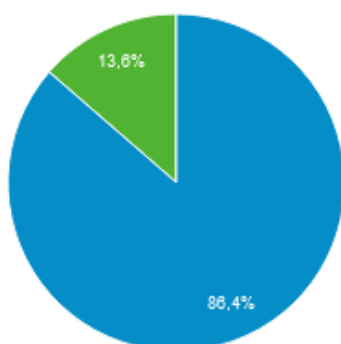

PRINCIPALES USUARIOS DE CRUCIGRAMAR.COM

PERÍODO: ENE. – DIC. 2020

Usuarios

75.935

Usuarios nuevos

74.722

Sesiones

163.131

Número de sesiones por usuario

2,15

Número de visitas a páginas

265.799

Páginas/sesión

1,63

Duración media de la sesión

00:06:03

Porcentaje de rebote

36,29 %

■ New Visitor ■ Returning Visitor

País	Usuarios	% Usuarios
1. Argentina	31.400	41,36 %
2. Peru	13.043	17,18 %
3. Colombia	10.002	13,18 %
4. Spain	7.413	9,76 %
5. Chile	2.848	3,75 %
6. Mexico	2.603	3,43 %
7. Venezuela	2.144	2,82 %
8. Ecuador	1.316	1,73 %
9. Bolivia	1.303	1,72 %
10. Costa Rica	726	0,96 %